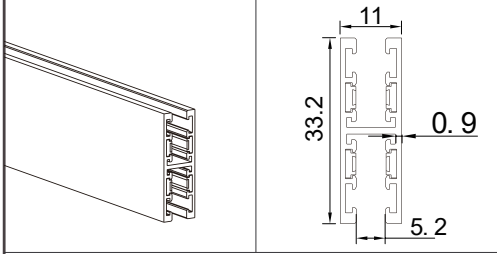

LT 0.126 01 L2000 BL

48V — постоянное напряжение
Макс. 150 м, макс. 15 м

Соединитель CLT 0.206 05 BL

Установка

Установка