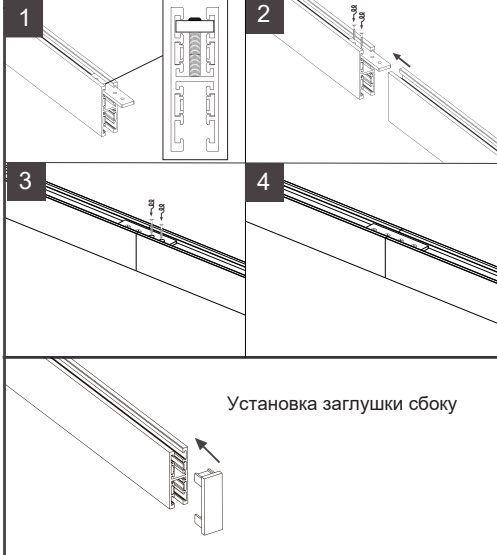

LT 0.126 01 L2000 BL

48V — постоянное напряжение
Макс. 150 м, макс. 15 м

Соединитель CLT 0.206 05 BL

Установка

Установка